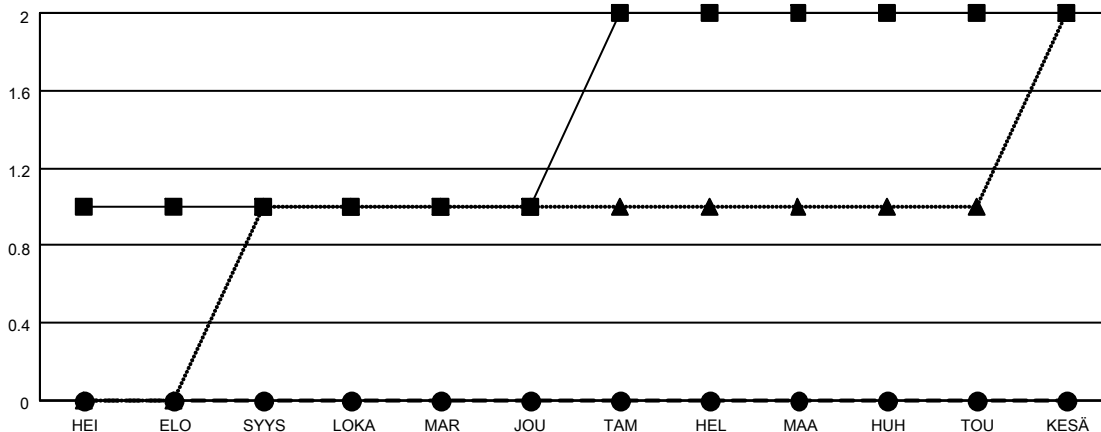

MONTHLY MEMBERSHIP PROGRESS REPORT

SIJAINTI FINLAND

District 107 D

Results as of: 9/30/2021

Klubit				jäsentä			
TULOKSET 2021-2022				TULOKSET 2021-2022			
NELJÄNNES	UUDEN KLUBIN TAVOITE	UUDET KLUBIT	LOPETETUT KLUBIT	NELJÄNNES	JÄSENKASVUN NETTOTAVOITE	TOTEUTUNUT JÄSENKASVU	POISTETUT JÄSENET (mukaan lukien siirrot)
HEI/ELO/SYYS	1	0	1	HEI/ELO/SYYS	0	4	27
LOKA/MAR/JOU	0	0	0	LOKA/MAR/JOU	0	0	0
TAM/HEL/MAA	1	0	0	TAM/HEL/MAA	0	0	0
HUH/TOU/KESÄ	0	0	0	HUH/TOU/KESÄ	0	0	0

TAVOITTEET JA UUDET KLUBIT, KUMULATIIVINEN

TAVOITTEET JA JÄSENET, KUMULATIIVINEN

LAKKAUTETUT KLUBIT: 1	3 CLUBS OF 60 LISÄNNYT YHDEN TAI USEAMMAN UUTTA JÄSENTÄ	<u>SUKUPUOLIJAKAUMA</u>	
<u>ERONNEET JÄSENET</u>		MIES	1,197 (84.53%)
KUOLLUT	KLIKKAAM TÄSTÄ NÄHDÄKSESI KUMULATIIVISET JÄSENTIEDOT	NAINEN	219 (15.47%)
KLUBI LAKKAUTETTU		NON BINARY	0 (0.00%)
MUU		PREFER NOT TO ANSWER	0 (0.00%)
YHTEENSÄ		PERHEJÄSENIÄ YHTEENSÄ	14
		PERHEJÄSENET, JOTKA MAKSAVAT PUOLET JÄSENMAKSUSTA	7