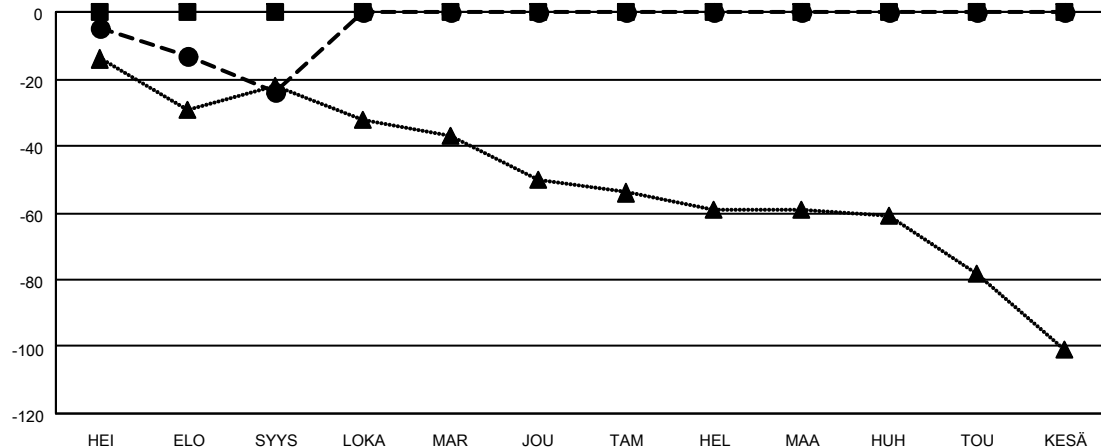

MONTHLY MEMBERSHIP PROGRESS REPORT

SIJAINTI FINLAND

District 107 D

Results as of: 9/30/2021

Klubit				jäsentä			
TULOKSET 2021-2022				TULOKSET 2021-2022			
NELJÄNNES	UUDEN KLUBIN TAVOITE	UUDET KLUBIT	LOPETETUT KLUBIT	NELJÄNNES	JÄSENKASVUN NETTOTAVOITE	TOTEUTUNUT JÄSENKASVU	POISTETUT JÄSENET (mukaan lukien siirrot)
HEI/ELO/SYYS	1	0	1	HEI/ELO/SYYS	0	4	27
LOKA/MAR/JOU	0	0	0	LOKA/MAR/JOU	0	0	0
TAM/HEL/MAA	1	0	0	TAM/HEL/MAA	0	0	0
HUH/TOU/KESÄ	0	0	0	HUH/TOU/KESÄ	0	0	0

TAVOITTEET JA UUDET KLUBIT, KUMULATIIVINEN

TAVOITTEET JA JÄSENET, KUMULATIIVINEN

LAKKAUTETUT KLUBIT: 1	3 CLUBS OF 60 LISÄNNYT YHDEN TAI USEAMMAN UUTTA JÄSENTÄ	<u>SUKUPUOLIJAKAUMA</u>	
<u>ERONNEET JÄSENET</u>		MIES	1,197 (84.53%)
KUOLLUT	KLIKKAAM TÄSTÄ NÄHDÄKSESI KUMULATIIVISET JÄSENTIEDOT	NAINEN	219 (15.47%)
KLUBI LAKKAUTETTU		NON BINARY	0 (0.00%)
MUU		PREFER NOT TO ANSWER	0 (0.00%)
YHTEENSÄ		PERHEJÄSENIÄ YHTEENSÄ	14
		PERHEJÄSENET, JOTKA MAKSAVAT PUOLET JÄSENMAKSUSTA	7